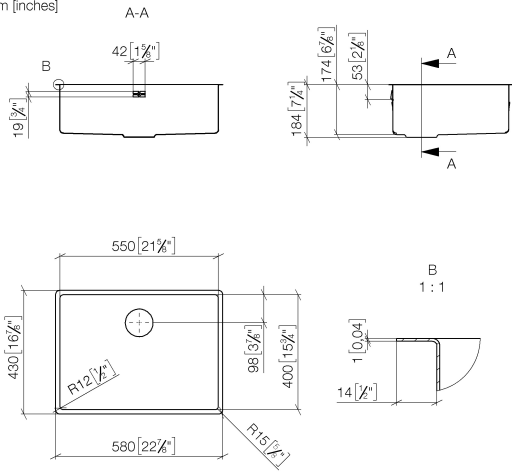

### Prodotti complementari necessari

**Sistema piletta con troppo pieno può essere chiuso a mano - Acciaio lucido** 10 400 003-85

- Valvola di scarico chiudibile a mano da 3 ½"

**Lavello monovasca - Acciaio lucido**

38 551 003

mm [inches]

**Lavello monovasca - Acciaio lucido**

38 551 003

**Elenco delle parti di ricambio**

<b>N.</b>	<b>Codice articolo</b>	<b>Denominazione</b>	<b>Quantità necessaria</b>	<b>Tempo di produzione</b>
1	10 410 003-85	Sistema piletta con troppo pieno con controllo elettronico - Acciaio lucido	1	2
2	10 400 003-85	Sistema piletta con troppo pieno può essere chiuso a mano - Acciaio lucido	1	2
3	10 405 003-85	Sistema piletta con troppo pieno con pomello - Acciaio lucido	1	2