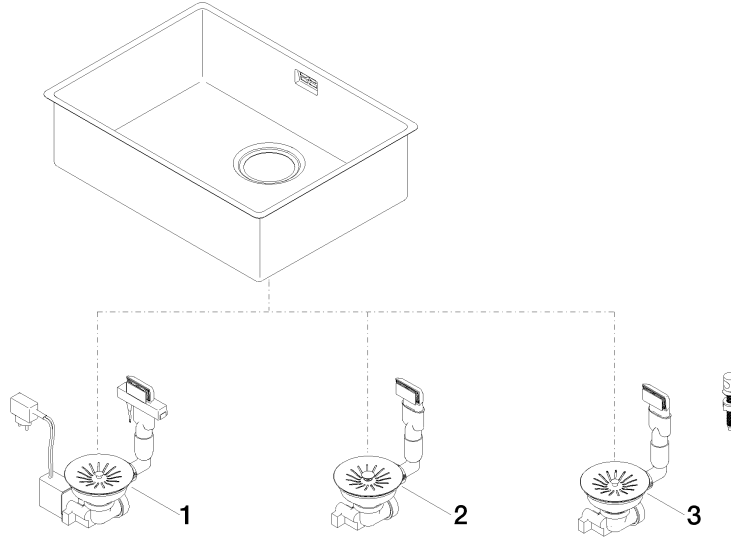

### Prodotti complementari necessari

**Sistema piletta con troppo pieno può essere chiuso a mano - Acciaio lucido** 10 400 003-85

- Valvola di scarico chiudibile a mano da 3 ½"

**Lavello monovasca - Acciaio lucido**

38 551 003

mm [inches]

**Lavello monovasca - Acciaio lucido**

38 551 003

**Elenco delle parti di ricambio**

<b>N.</b>	<b>Codice articolo</b>	<b>Denominazione</b>	<b>Quantità necessaria</b>	<b>Tempo di produzione</b>
1	10 410 003-85	Sistema piletta con troppo pieno con controllo elettronico - Acciaio lucido	1	2
2	10 400 003-85	Sistema piletta con troppo pieno può essere chiuso a mano - Acciaio lucido	1	2
3	10 405 003-85	Sistema piletta con troppo pieno con pomello - Acciaio lucido	1	2